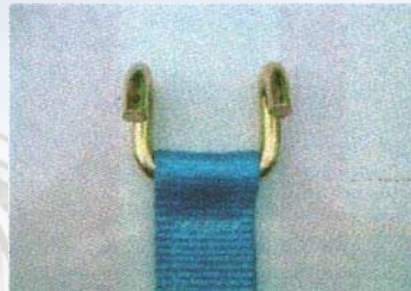

Vlug en simpel, spanbandoproller met magnetische bevestiging L'enrouleur de sangle hyper rapide à fixation magnétique

De spanbandoproller op een metalen oppervlakte bevestigen.

Posez l'enrouleur de sangle sur une surface métallique.

De kruk uithalen, om de opgerolde spanband weg te nemen.

Pour extraire la sangle enroulée, tirez latéralement sur la manivelle.

Zo werkt het! Zeer simpel en snel.

Et voila! Simple et pratique.

*Drukfouten voorbehouden.
Actie geldig zolang de voorraad strekt.
Prijs excl. BTW.*

De clipshouders die het leven gemakkelijk maken Les clips qui facilitent la vie

Kies het model van clips dat met het haakje van de hijsband overeenkomstig is.

Choisissez le type de clip correspondant au crochet de la sangle.

VOOR

pour

VOOR

pour

Dat moet bevestigd worden aan dit haakje door hard te drukken op de uiteinden. Uw haakje wordt nu magnetisch en mag op alle ferro-metalen oppervlakten bevestigd worden.

Fixez-le à ce crochet en pressant fortement sur ses extrémités. Votre crochet est maintenant aimanté et se fixera sur toute surface magnétique.