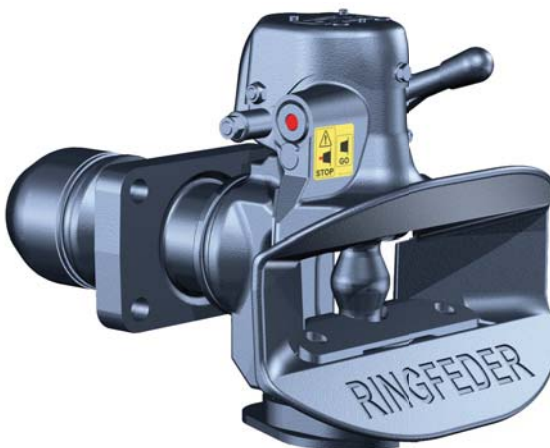

Bewezen kwaliteit!

Marktleider in koppelingen... Wereldwijd!

langere levensduur door
roterende koppelbout

Type 4040 G 150
Ringfeder 40 mm koppeling

Type 5050
Ringfeder 50mm koppeling

“Onbreekbare” versterkte vangmuil!