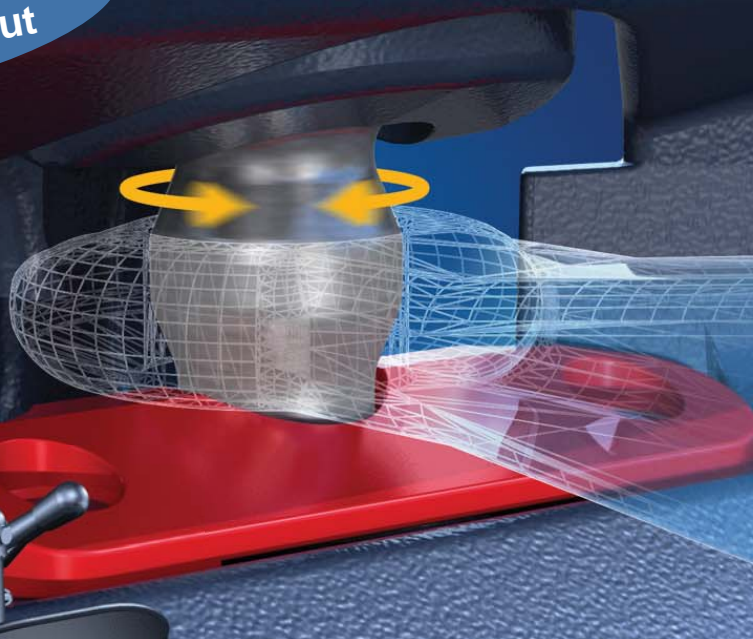

Bewezen kwaliteit!

Marktleider in koppelingen... Wereldwijd!

langere levensduur door
roterende koppelbout

Type 4040 G 150
Ringfeder 40 mm koppeling

Type 5050
Ringfeder 50mm koppeling

“Onbreekbare” versterkte vangmuil!