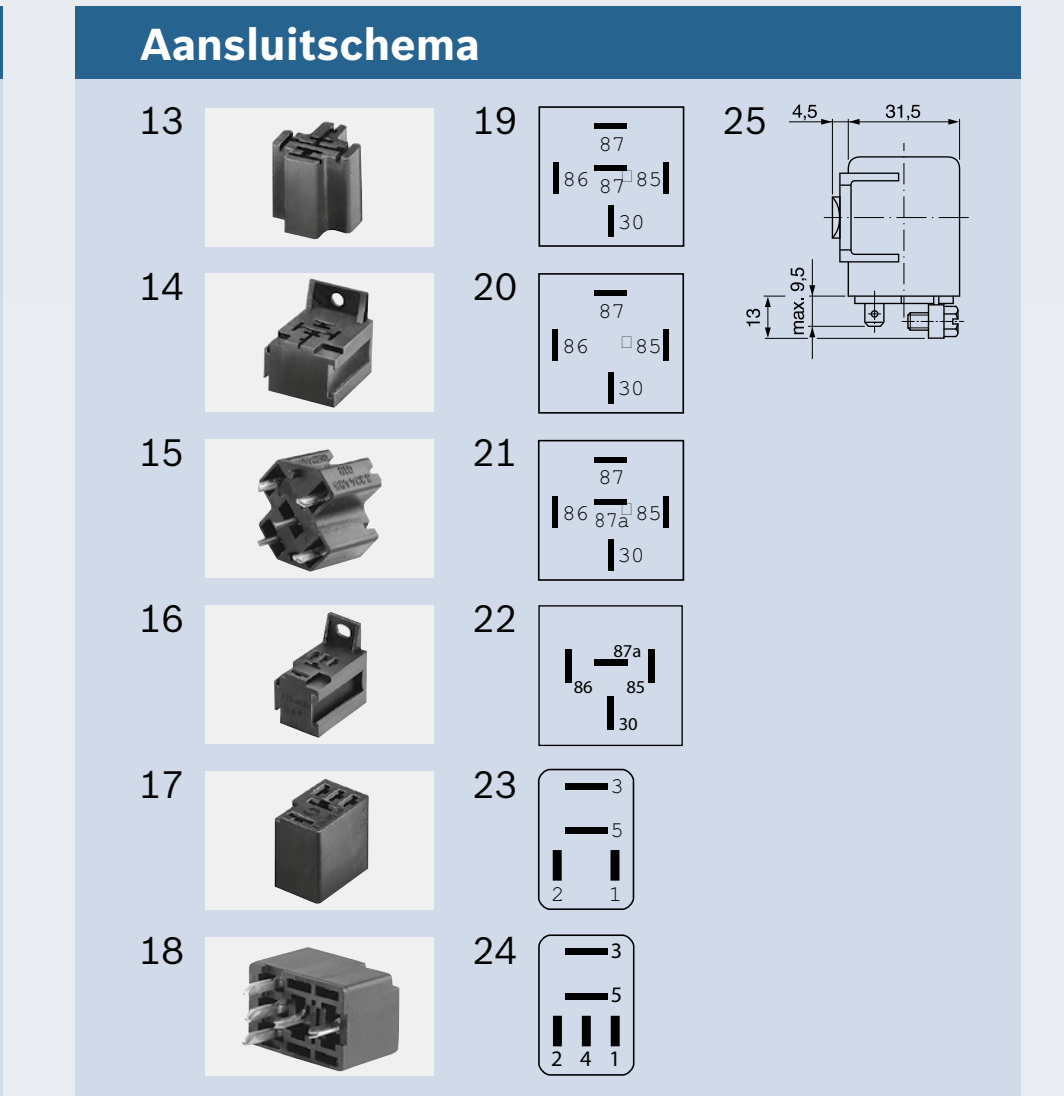

Zwaailicht

Claxon

Koplampen

Electrische ramen

Achterrautverwarming

Ventilator / Laadklep

Startschakelaar

Referentienummer	Spanning V	Stroomsterkte A	Beugels ¹⁾ L/O	Type ²⁾ S/W/Ö	Component ³⁾ R/D/o/V	Schakelschema / Aansluitschema
0 332 011 007	12	30	O	S	R	8 / 23
0 332 201 107	12	30	O	W	R	10 / 24
0 332 207 402	24	10	O	W	D	9 / 24
0 332 207 405	24	10	O	W	R	10 / 24
0 332 019 150	12	50	L	S, 2x87	o	1 / 19
0 332 019 110	12	50	L	S	R	3 / 20
0 332 019 151	12	50	O	S, 2x87	o	1 / 19
0 332 019 157	12	40	L	S	o	2 / 20
0 332 019 203	24	40	L	S, 2x87	o	1 / 19
0 332 019 205	24	40	O	S	o	2 / 20
0 332 109 011	12	20	O	Ö	R	7 / 22
0 332 209 150	12	50	L	W	o	4 / 21
0 332 209 151	12	50	O	W	o	4 / 21
0 332 209 152	12	50	O	W	D	6 / 21
0 332 209 203	24	40	L	W	o	4 / 21
0 332 209 204	24	40	O	W	D	6 / 21
0 332 209 206	24	40	O	W	R	5 / 21
0 332 209 211	24	40	O	W	o	4 / 21
0 332 204 202	24	20	O	W, kl. B.	o	4 / 21
0 332 204 203	24	20	L	W, kl. B.	o	4 / 21
0 332 204 204	24	20	O	W, kl. B.	D	6 / 21
0 332 002 192	12	50	L	S	R	3 / 20
0 332 002 270	24	70	L	S	V	11 / 20
0 332 002 150	12	75	L	S	V	11 / 25
0 332 002 156	12	75	L	S	D	12 / 25
0 332 002 250	24	50	L	S	V	11 / 25
0 332 002 256	24	50	L	S	D	12 / 25

1) L = met relaisbeugels, O = without mounting brackets
 2) S = maakcontact, W = wisselcontact, Ö = verbreekcontact
 3) R = weerstand parallel aan de spoel, D = diode, o = zonder component, V = gemonteerd, W, kl. B. = wisselcontact, compact ontwerp