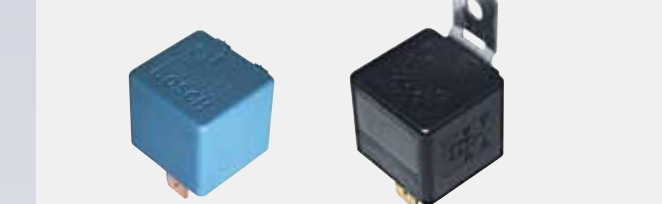

Zwaailicht

Claxon

Koplampen

Electrische ramen

Achterrautverwarming

Ventilator / Laadklep

Startschakelaar

Referentienummer	Spanning V	Stroomsterkte A	Beugels ¹⁾ L/O	Type ²⁾ S/W/Ö	Component ³⁾ R/D/o/V	Schakelschema / Aansluitschema
0 332 011 007	12	30	O	S	R	8 / 23
0 332 201 107	12	30	O	W	R	10 / 24
0 332 207 402	24	10	O	W	D	9 / 24
0 332 207 405	24	10	O	W	R	10 / 24
0 332 019 150	12	50	L	S, 2x87	o	1 / 19
0 332 019 110	12	50	L	S	R	3 / 20
0 332 019 151	12	50	O	S, 2x87	o	1 / 19
0 332 019 157	12	40	L	S	o	2 / 20
0 332 019 203	24	40	L	S, 2x87	o	1 / 19
0 332 019 205	24	40	O	S	o	2 / 20
0 332 109 011	12	20	O	Ö	R	7 / 22
0 332 209 150	12	50	L	W	o	4 / 21
0 332 209 151	12	50	O	W	o	4 / 21
0 332 209 152	12	50	O	W	D	6 / 21
0 332 209 203	24	40	L	W	o	4 / 21
0 332 209 204	24	40	O	W	D	6 / 21
0 332 209 206	24	40	O	W	R	5 / 21
0 332 209 211	24	40	O	W	o	4 / 21
0 332 204 202	24	20	O	W, kl. B.	o	4 / 21
0 332 204 203	24	20	L	W, kl. B.	o	4 / 21
0 332 204 204	24	20	O	W, kl. B.	D	6 / 21
0 332 002 192	12	50	L	S	R	3 / 20
0 332 002 270	24	70	L	S	V	11 / 20
0 332 002 150	12	75	L	S	V	11 / 25
0 332 002 156	12	75	L	S	D	12 / 25
0 332 002 250	24	50	L	S	V	11 / 25
0 332 002 256	24	50	L	S	D	12 / 25