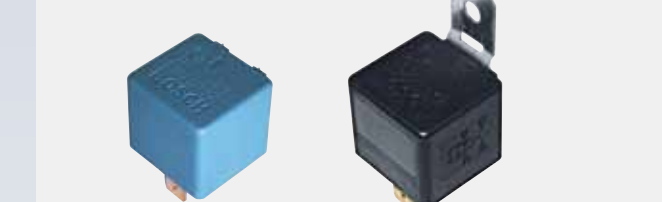

Zwaailicht

Claxon

Koplampen

Electrische ramen

Achterrautverwarming

Ventilator / Laadklep

Startschakelaar

Referentienummer	Spanning V	Stroomsterkte A	Beugels ¹⁾ L/O	Type ²⁾ S/W/Ö	Component ³⁾ R/D/o/V	Schakelschema / Aansluitschema
0 332 011 007	12	30	O	S	R	8 / 23
0 332 201 107	12	30	O	W	R	10 / 24
0 332 207 402	24	10	O	W	D	9 / 24
0 332 207 405	24	10	O	W	R	10 / 24
0 332 019 150	12	50	L	S, 2x87	o	1 / 19
0 332 019 110	12	50	L	S	R	3 / 20
0 332 019 151	12	50	O	S, 2x87	o	1 / 19
0 332 019 157	12	40	L	S	o	2 / 20
0 332 019 203	24	40	L	S, 2x87	o	1 / 19
0 332 019 205	24	40	O	S	o	2 / 20
0 332 109 011	12	20	O	Ö	R	7 / 22
0 332 209 150	12	50	L	W	o	4 / 21
0 332 209 151	12	50	O	W	o	4 / 21
0 332 209 152	12	50	O	W	D	6 / 21
0 332 209 203	24	40	L	W	o	4 / 21
0 332 209 204	24	40	O	W	D	6 / 21
0 332 209 206	24	40	O	W	R	5 / 21
0 332 209 211	24	40	O	W	o	4 / 21
0 332 204 202	24	20	O	W, kl. B.	o	4 / 21
0 332 204 203	24	20	L	W, kl. B.	o	4 / 21
0 332 204 204	24	20	O	W, kl. B.	D	6 / 21
0 332 002 192	12	50	L	S	R	3 / 20
0 332 002 270	24	70	L	S	V	11 / 20
0 332 002 150	12	75	L	S	V	11 / 25
0 332 002 156	12	75	L	S	D	12 / 25
0 332 002 250	24	50	L	S	V	11 / 25
0 332 002 256	24	50	L	S	D	12 / 25