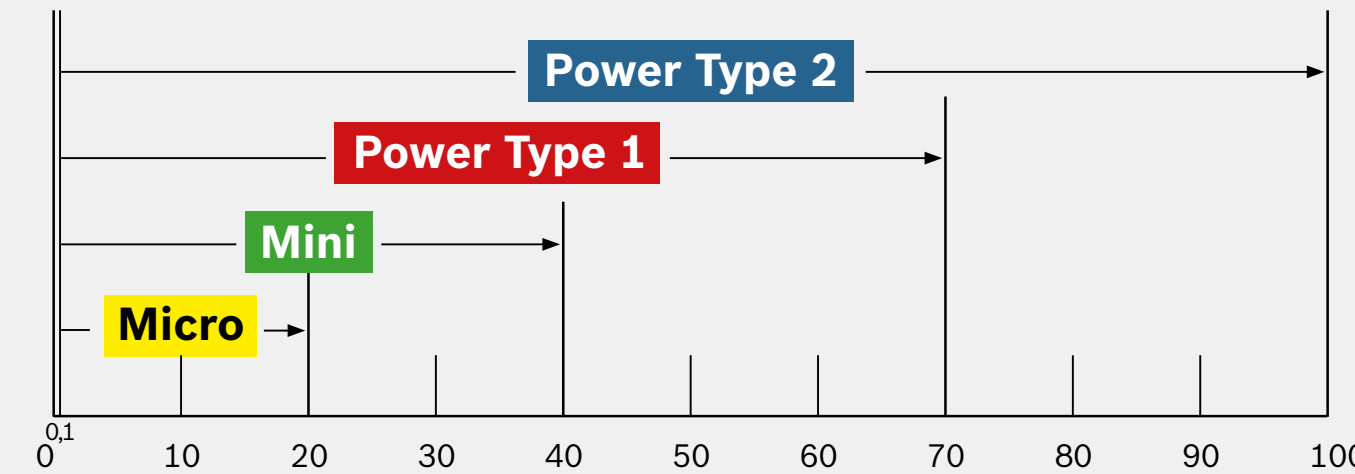

Nominaal belastingsbereik van de verschillende relais types