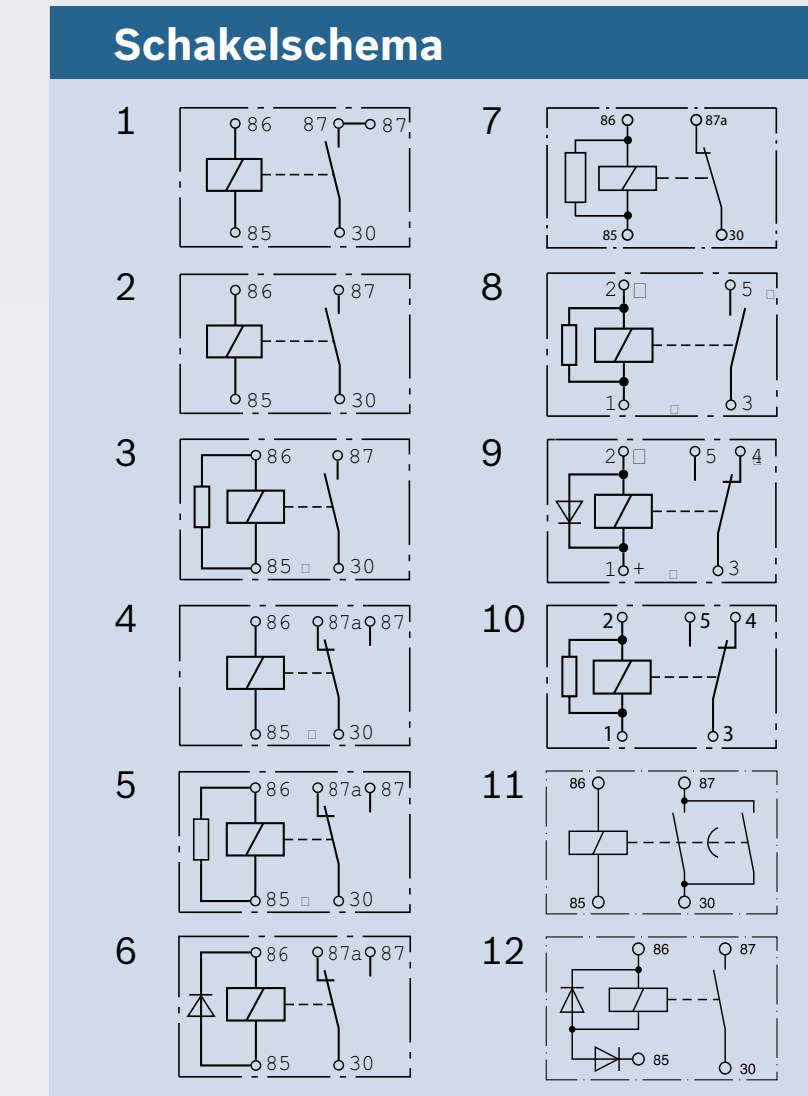

Zwaailicht

Claxon

Koplampen

Electrische ramen

Achterrautverwarming

Ventilator / Laadklep

Startschakelaar

Referentienummer	Spanning V	Stroomsterkte A	Beugels ¹⁾ L/O	Type ²⁾ S/W/Ö	Component ³⁾ R/D/o/V	Schakelschema / Aansluitschema
0 332 011 007	12	30	O	S	R	8 / 23
0 332 201 107	12	30	O	W	R	10 / 24
0 332 207 402	24	10	O	W	D	9 / 24
0 332 207 405	24	10	O	W	R	10 / 24
0 332 019 150	12	50	L	S, 2x87	o	1 / 19
0 332 019 110	12	50	L	S	R	3 / 20
0 332 019 151	12	50	O	S, 2x87	o	1 / 19
0 332 019 157	12	40	L	S	o	2 / 20
0 332 019 203	24	40	L	S, 2x87	o	1 / 19
0 332 019 205	24	40	O	S	o	2 / 20
0 332 109 011	12	20	O	Ö	R	7 / 22
0 332 209 150	12	50	L	W	o	4 / 21
0 332 209 151	12	50	O	W	o	4 / 21
0 332 209 152	12	50	O	W	D	6 / 21
0 332 209 203	24	40	L	W	o	4 / 21
0 332 209 204	24	40	O	W	D	6 / 21
0 332 209 206	24	40	O	W	R	5 / 21
0 332 209 211	24	40	O	W	o	4 / 21
0 332 204 202	24	20	O	W, kl. B.	o	4 / 21
0 332 204 203	24	20	L	W, kl. B.	o	4 / 21
0 332 204 204	24	20	O	W, kl. B.	D	6 / 21
0 332 002 192	12	50	L	S	R	3 / 20
0 332 002 270	24	70	L	S	V	11 / 20
0 332 002 150	12	75	L	S	V	11 / 25
0 332 002 156	12	75	L	S	D	12 / 25
0 332 002 250	24	50	L	S	V	11 / 25
0 332 002 256	24	50	L	S	D	12 / 25

1) L = met relaisbeugels, O = without mounting brackets
 2) S = maakcontact, W = wisselcontact, Ö = verbreekcontact
 3) R = weerstand parallel aan de spoel, D = diode, o = zonder component, V = gemonteerd, W, kl. B. = wisselcontact, compact ontwerp