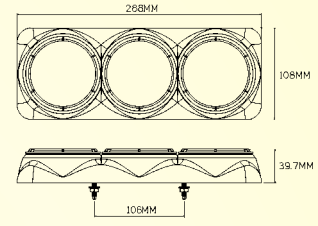

LED-verlichting / Eclairage LED

5		<p>L26256CK-G-15</p> <p>L26256CK-G-15-P</p>	<p>Nummerplaatverlichting LED Eclairage de plaque LED <i>met 1,5m kabel / avec câble 1,5m</i></p> <p>☐ </p>	<p>12/24V</p>	<p>87x38,5 3xLED</p> 
5		<p>L26550</p> <p>L26550-P</p>	<p>Zijlicht LED op rubber recht Feu latéral LED sur caoutchouc droit</p> <p>☐ </p>	<p>24V</p>	<p>9xLED</p> 
5		<p>L26550-1LH L26550-1LH-P L26550-1RH L26550-1RH-P</p>	<p>Zijlicht LED op rubber gebogen kort Feu latéral LED sur caoutchouc courbé court links / gauche rechts / droit</p> <p>☐ </p>	<p>24V</p>	<p>9xLED</p> 
5		<p>L26550-2LH L26550-2LH-P L26550-2RH L26550-2RH-P</p> <p>L26550N-2LH L26550N-2LH-P L26550N-2RH L26550N-2RH-P</p>	<p>Zijlicht LED op rubber gebogen lang Feu latéral LED sur caoutchouc courbé long links / gauche 24V rechts / droit 24V</p> <p>☐ </p> <p>links / gauche 12V rechts / droit 12V</p> <p>☐ </p>	<p>24V</p>	<p>9xLED</p> 