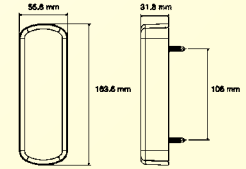

LED-verlichting / Eclairage LED

5		<p>L26256CK-G-15</p> <p>L26256CK-G-15-P</p>	<p>Nummerplaatverlichting LED Eclairage de plaque LED <i>met 1,5m kabel / avec câble 1,5m</i></p> <p>☐ </p>	<p>12/24V</p>	<p>87x38,5 3xLED</p> 
5		<p>L26550</p> <p>L26550-P</p>	<p>Zijlicht LED op rubber recht Feu latéral LED sur caoutchouc droit</p> <p>☐ </p>	<p>24V</p>	<p>9xLED</p> 
5		<p>L26550-1LH L26550-1LH-P L26550-1RH L26550-1RH-P</p>	<p>Zijlicht LED op rubber gebogen kort Feu latéral LED sur caoutchouc courbé court links / gauche rechts / droit</p> <p>☐ </p>	<p>24V</p>	<p>9xLED</p> 
5		<p>L26550-2LH L26550-2LH-P L26550-2RH L26550-2RH-P</p> <p>L26550N-2LH L26550N-2LH-P L26550N-2RH L26550N-2RH-P</p>	<p>Zijlicht LED op rubber gebogen lang Feu latéral LED sur caoutchouc courbé long links / gauche 24V rechts / droit 24V</p> <p>☐ </p> <p>links / gauche 12V rechts / droit 12V</p> <p>☐ </p>	<p>24V</p>	<p>9xLED</p> 