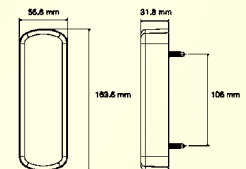

LED-verlichting / Eclairage LED

5		<p>L26256CK-G-15</p> <p>L26256CK-G-15-P</p>	<p>Nummerplaatverlichting LED Eclairage de plaque LED <i>met 1,5m kabel / avec câble 1,5m</i></p> <p>☐ </p>	<p>12/24V</p>	<p>87x38,5 3xLED</p> 
5		<p>L26550</p> <p>L26550-P</p>	<p>Zijlicht LED op rubber recht Feu latéral LED sur caoutchouc droit</p> <p>☐ </p>	<p>24V</p>	<p>9xLED</p> 
5		<p>L26550-1LH L26550-1LH-P L26550-1RH L26550-1RH-P</p>	<p>Zijlicht LED op rubber gebogen kort Feu latéral LED sur caoutchouc courbé court links / gauche rechts / droit</p> <p>☐ </p>	<p>24V</p>	<p>9xLED</p> 
5		<p>L26550-2LH L26550-2LH-P L26550-2RH L26550-2RH-P</p> <p>L26550N-2LH L26550N-2LH-P L26550N-2RH L26550N-2RH-P</p>	<p>Zijlicht LED op rubber gebogen lang Feu latéral LED sur caoutchouc courbé long links / gauche 24V rechts / droit 24V</p> <p>☐ </p> <p>links / gauche 12V rechts / droit 12V</p> <p>☐ </p>	<p>24V</p>	<p>9xLED</p> 