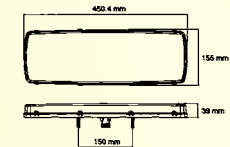

LED-verlichting / Eclairage LED

5		<p>L26256CK-G-15</p> <p>L26256CK-G-15-P</p>	<p>Nummerplaatverlichting LED Eclairage de plaque LED <i>met 1,5m kabel / avec câble 1,5m</i></p> <p>☐ </p>	<p>12/24V</p>	<p>87x38,5 3xLED</p> 
5		<p>L26550</p> <p>L26550-P</p>	<p>Zijlicht LED op rubber recht Feu latéral LED sur caoutchouc droit</p> <p>☐ </p>	<p>24V</p>	<p>9xLED</p> 
5		<p>L26550-1LH L26550-1LH-P L26550-1RH L26550-1RH-P</p>	<p>Zijlicht LED op rubber gebogen kort Feu latéral LED sur caoutchouc courbé court links / gauche rechts / droit</p> <p>☐ </p>	<p>24V</p>	<p>9xLED</p> 
5		<p>L26550-2LH L26550-2LH-P L26550-2RH L26550-2RH-P</p> <p>L26550N-2LH L26550N-2LH-P L26550N-2RH L26550N-2RH-P</p>	<p>Zijlicht LED op rubber gebogen lang Feu latéral LED sur caoutchouc courbé long links / gauche 24V rechts / droit 24V</p> <p>☐ </p> <p>links / gauche 12V rechts / droit 12V</p> <p>☐ </p>	<p>24V</p>	<p>9xLED</p> 