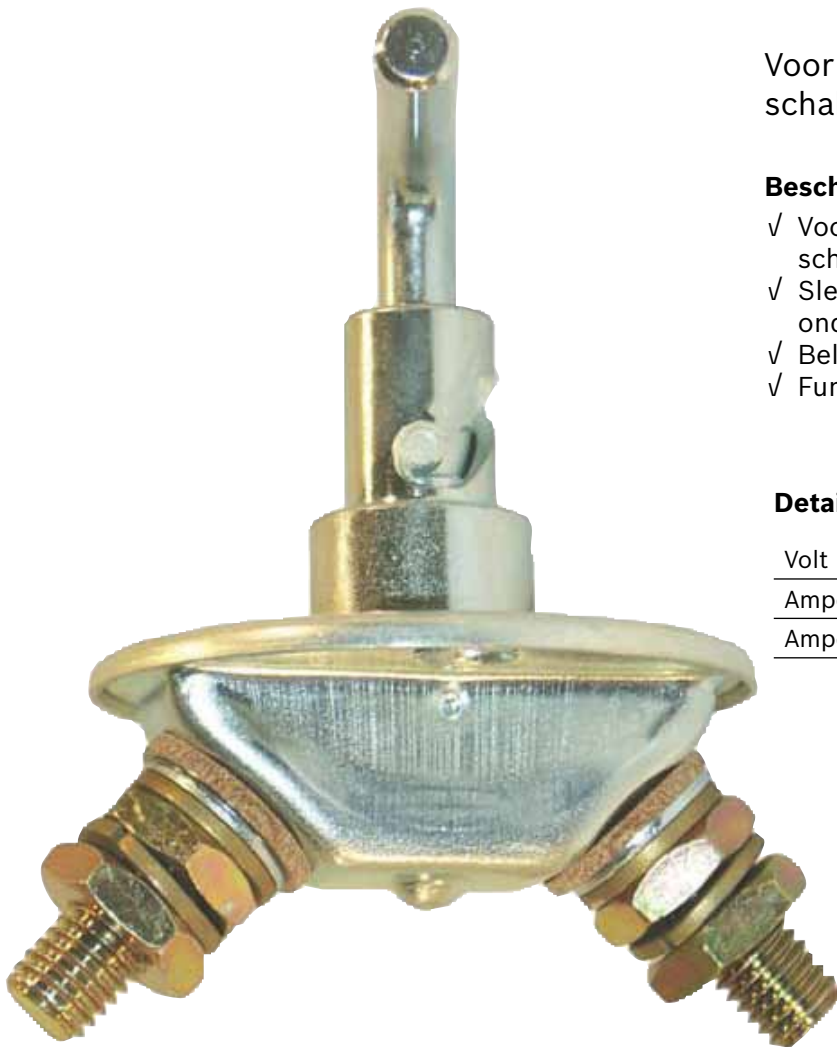

BOSCH

Technologie voor het leven

BENEOPARTS

TRUCK, TRAILER & BUS PARTS

Batterijschakelaar

Actie geldig van 07.07.2016 tot 14.07.2016

Voor accu.- en contactstroom, met schakelhendel, schakeling voor + of - kabel

Beschrijving

- ✓ Voor accu.- en contactstroom, met schakelhendel, schakeling voor + of - kabel
- ✓ Sleutel is uitneembaar in uitstand, stroomtoevoer onderbroken,
- ✓ Belasting: 500 A bij 24 V (5 sec.)
- ✓ Functie: 0 = uit, 1 = aan

Details

Volt	24
Ampere	500A < 5sec
Ampere (A)	100

Bestelnummer: **BO0341001001**

€ 21,00

Onderdeel van de

LenGo automotive group

BENEPARTS BVBA | BLEUKENLAAN 17 | 2300 TURNHOUT
T. +32(0)14 68 99 55 | F +32(0)14 67 15 03 | info@beneparts.be
www.beneparts.be |  www.facebook.com/beneparts
Prijzen Exl. BTW