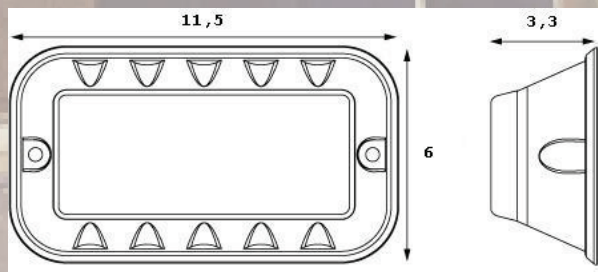

Nieuw!

in ons gamma

Flitslamp LED

- 10 –30 VDC
- Verbruik : 1,1 amps
- 8 Generatie III Led's (Power Led)
- 33 verschillende waarschuwingpatronen
- Inclusief kabel 0,5 meter
- Geïntegreerde sturingselectronica
(geen aparte besturing nodig)
- Synchroniseerbaar
- Verkrijgbaar in Oranje, Blauw, Wit, Rood