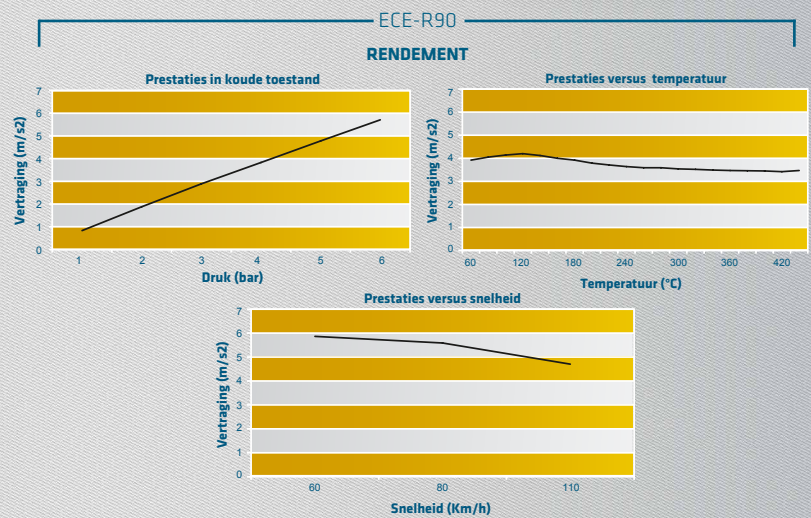

AF/720

ECE-R90
GECERTIFICEERDE KWALITEIT

intervenue.com.br

VOORDELEN, KENMERKEN & TOEPASSINGEN

Remvoering ontwikkeld volgens OE normen voor de vervangingsmarkt.

ECE-R90 gecertificeerd voor toepassing in opleggers en aanhangwagens.

Uitstekende weerstand tegen fading en zware omstandigheden.

Asbestvrij materiaal.

Uitstekende pasvorm met de remtrommel.

TECHNISCHE INFORMATIE

WERKTEMPERatuur:
Bedrijfstemperatuur 250°C
Korte tijd 500°C

WRIJVING KARAKTERISTIEKEN:
Normaal G
Warm G