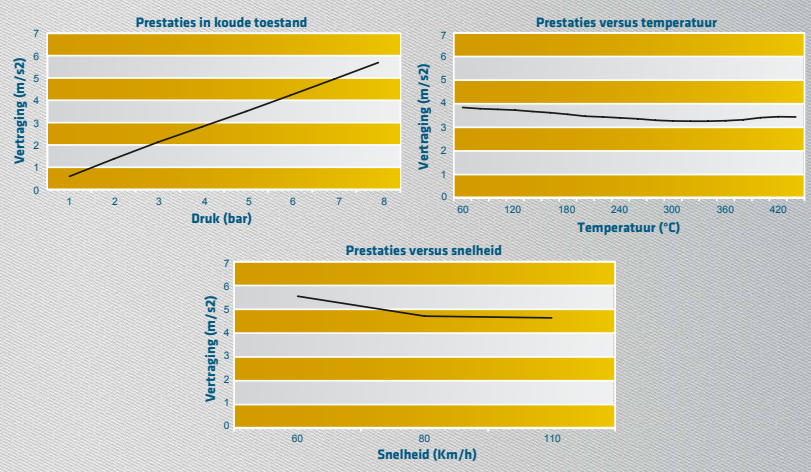

EFFICIËNTIE RESULTAAT

WERKTEMPERatuur:
Bedrijfstemperatuur ..... 250°C
Korte tijd ..... 500°C

WRIJVING KARAKTERISTIEKEN:
Normaal ..... G
Warm ..... G